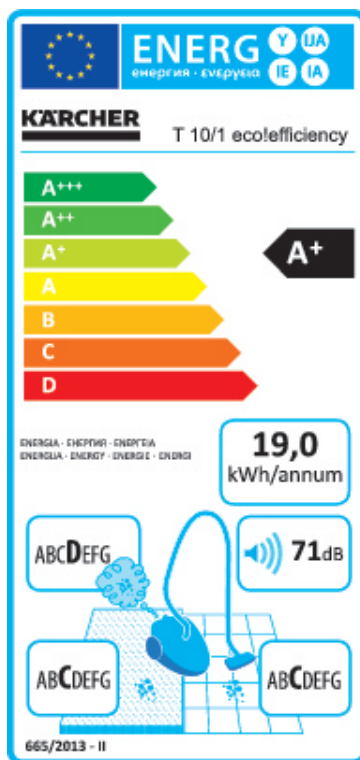

Kärcher

Model č.	T 10/1 eco!efficiency	
Třída energetické účinnosti (Stupnice od A+++ do D)	A+	
Roční spotřeba energie Přibližná hodnota roční spotřeby energie (v kWh za rok) na základě 50 cyklů čištění. Skutečná roční spotřeba energie bude záviset na tom, jak je spotřebič používán.	kWh / rok	19
Třída účinnosti čištění pro koberce	C	
Třída účinnosti čištění pro tvrdé podlahy	C	
Třída emisí prachu vysavače	D	
Hladina akustického výkonu	dB(A)	71
Jmenovitý příkon	W	500
Objednací číslo	1.527-413.0	

Datum vytvoření tabulky: 11/2017

Rádi Vám poradíme:

Head Office Germany
Alfred Kärcher GmbH & Co. KG
Alfred-Kärcher-Straße 28–40
71364 Winnenden
Phone +49 7195-14-0
Fax +49 7195-14-2212
www.kaercher.com