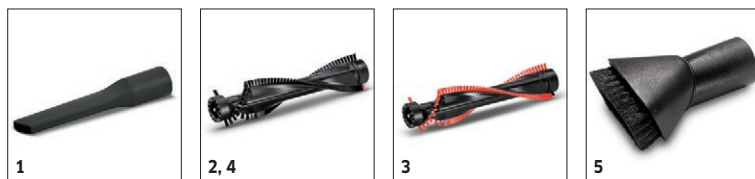

CV 38/1

1.435-115.0

KÄRCHER

		Objednáací číslo	Množství		Délka	Šířka		
Spárové hubice								
spárová hubice	1	6.906-240.0	1 kusy	DN 35	250 mm			Štěrbínová hubice DN 35, plast , 250 mm
Zubehör Teppichbürstsauger								
Válcový kartáč pro kobercový vysavač	2	6.906-643.0	1 kusy					
Válcový kartáč pro kobercový vysavač CV 38/1 + CV 38/2	3	6.906-644.0	1 kusy					
Válcový kartáč antistatický CV 38/2 - CV 38/1	4	4.762-487.0	1 kusy					
Sací štětce								
sací (odsávací) štětec DN 35	5	6.903-862.0	1 kusy	DN 35		70 mm		Sací štětec, DN 35, osazení přírodními štětínami (hovézí), 70 x 45 mm, otočný

■ Obsaženo v objemu dodávky. □