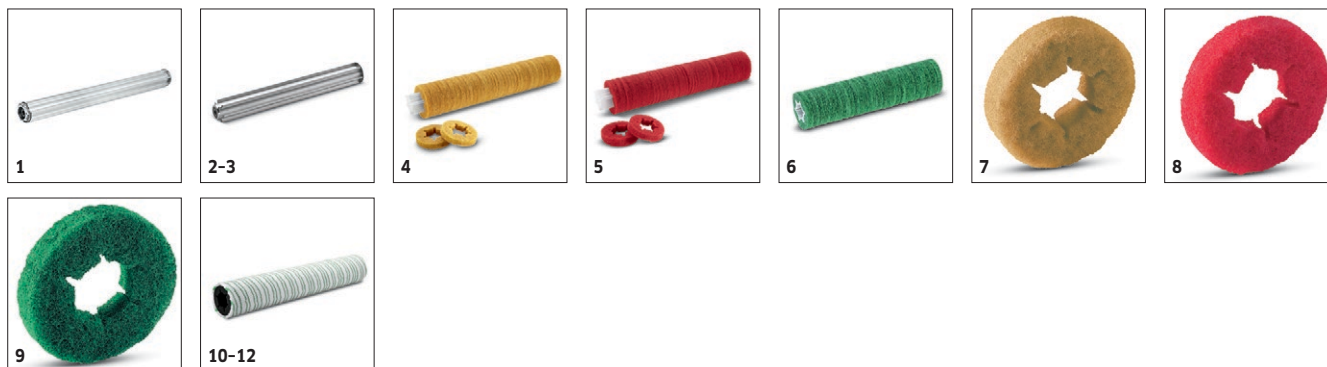

■ Obsaženo v objemu dodávky.

B 60 W BP DOSE (VÁLEC) 1.384-020.2

KÄRCHER

		Objednáací číslo		Délka	Průměr			
Hřídel na válcové pady								
Hřídel na válcové pady	1	4.762-432.0		532 mm			Hřídel na válcové pady z hliníku. Pro upnutí válcových padů nebo válců z mikrovláken. Délka 532 mm. Vhodná pro kartáčovou hlavu R 55.	<input type="checkbox"/>
	2	4.762-415.0		550 mm			Pro upnutí válcových padů nebo válců z mikrovláken.	<input type="checkbox"/>
	3	4.762-433.0		638 mm			Hřídel na válcové pady z hliníku. Pro upnutí válcových padů nebo válců z mikrovlákna. Délka 638 mm. Vhodná pro kartáčovou hlavu R 56.	<input type="checkbox"/>
Válcové pady								
Válcový pad na objímce	4	6.369-732.0	měkký	530 mm	96 mm	žlutý	Válcové pady předmontované na pouzdech, měkké. K leštění a běžnému čištění nestrukturovaných podlah. Ve spojení s hřídeli válcových padů 4.762-415.0. Zařízení potřebuje 2 kusy.	<input type="checkbox"/>
	5	6.369-734.0	střední	530 mm	96 mm	červený	střední červené, předmontované na dutince, délka 460 mm, průměr 96 mm	<input type="checkbox"/>
	6	6.369-733.0	tvrdý	530 mm	96 mm	zelený	Válcové pady předmontované na pouzdech, měkké. K leštění a běžnému čištění nestrukturovaných podlah. Ve spojení s hřídeli válcových padů 4.762-415.0. Zařízení potřebuje 2 kusy.	<input type="checkbox"/>
Válcový pad	7	6.369-454.0	měkký		105 mm	žlutý	Válcové pady (20 ks), měkké, žluté. K leštění a běžnému čištění nestrukturovaných podlah. K použití společně s příslušnou hřídeli na válcové pady.	<input type="checkbox"/>
	8	6.369-456.0	střední		105 mm	červený	Válcové pady (20 ks), střední, červená. K čištění nestrukturovaných podlah. K použití společně s příslušnou hřídeli válcového padu. Na 10 cm délky dřívky je zapotřebí cca 7 až 7,5 padu.	<input type="checkbox"/>
	9	6.369-455.0	tvrdý		105 mm	zelený	Válcové pady (20 ks), tvrdé, zelené. Pro odstraňování silně ulpívajících nečistot a pro základní čištění nestrukturovaných podlah. K použití společně s příslušnou hřídeli na válcové pady.	<input type="checkbox"/>
Mikrovláknový válec								
Válcový pad z mikrovlákna	10	4.114-010.0	mikrovlákno	550 mm	96 mm	světle zelený	Světlová novinka: Použití válců z mikrovláken spojuje vynikající čistící vlastnosti mikrovláken s přednostmi techniky válců. Ve spojení s hřídeli válcového padu 4.762-415.0.	<input type="checkbox"/>
	11	4.114-005.0	mikrovlákno	532 mm	105 mm	světle zelený	Použití válců z mikrovláken spojuje vynikající čistící vlastnosti mikrovláken s přednostmi techniky válců. Spolu s hřídeli na válcové pady 4.762-432.0. Vhodný pro R 55.	<input type="checkbox"/>
	12	4.114-006.0	mikrovlákno	638 mm	105 mm	světle zelený	Použití válců z mikrovláken spojuje vynikající čistící vlastnosti mikrovláken s přednostmi techniky válců. Spolu s hřídeli na válcové pady 4.762-433.0. Vhodný pro R 65.	<input type="checkbox"/>