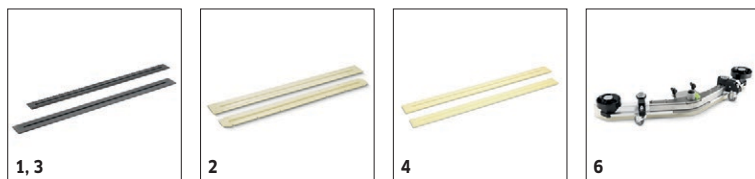

B 60 W BP DOSE (VÁLEC) 1.384-020.2

KÄRCHER

		Objednáací číslo	Délka		Množství			
Sací stěrky pro sací lištu								
Sací stěrky	1	6.273-207.0	890 mm	průhledný	2 parts			☐
	2	6.273-229.0	890 mm	průhledný	2 parts			☐
	3	6.273-213.0	890 mm	modrý	2 parts			☐
	4	6.273-290.0	890 mm	průhledný	2 parts			☐
Rubber lip set corrugated oil resistant	5	6.273-023.0	1010 mm	průhledný	2 parts			☐
Sací lišta kompletní								
Sací lišta	6	4.777-079.0	900 mm	průhledný	1 kusy			☐

■ Obsaženo v objemu dodávky. ☐