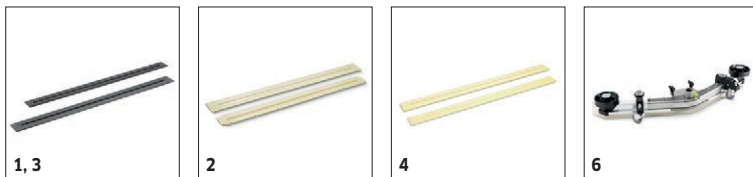

■ Obsaženo v objemu dodávky.

B 60 W BP DOSE (KOTOUČ)

1.384-020.2

KÄRCHER

		Objednáací číslo	Délka		Množství			
Sací stěrky pro sací lištu								
Sací stěrky	1	6.273-207.0	890 mm	průhledný	2 parts			<input type="checkbox"/>
	2	6.273-229.0	890 mm	průhledný	2 parts			<input type="checkbox"/>
	3	6.273-213.0	890 mm	modrý	2 parts			<input type="checkbox"/>
	4	6.273-290.0	890 mm	průhledný	2 parts			<input type="checkbox"/>
Rubber lip set corrugated oil resistant	5	6.273-023.0	1010 mm	průhledný	2 parts			<input type="checkbox"/>
Sací lišta kompletní								
Sací lišta V	6	4.777-079.0	900 mm	průhledný	1 kusy			<input type="checkbox"/>