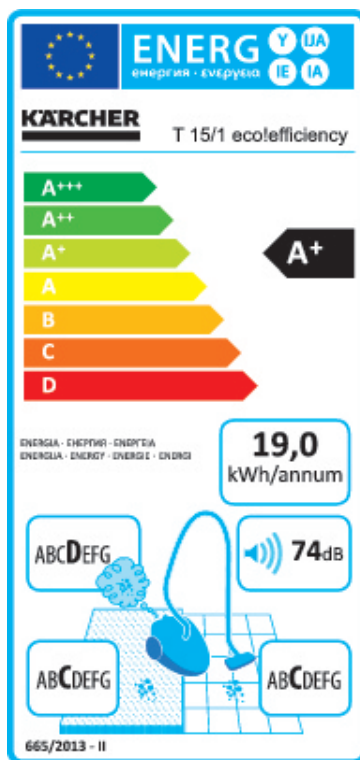

Kärcher

Model č.	T 15/1 eco!efficiency	
Třída energetické účinnosti	-	
Roční spotřeba energie Přibližná hodnota roční spotřeby energie (v kWh za rok) na základě 50 cyklů čištění. Skutečná roční spotřeba energie bude záviset na tom, jak je spotřebič používán.	kWh / rok	19
Třída účinnosti čištění pro koberce	C	
Třída účinnosti čištění pro tvrdé podlahy	C	
Třída emisí prachu vysavače	D	
Hladina akustického výkonu	dB(A)	74
Jmenovitý příkon	W	500
Objednací číslo	1.355-246.0	

Datum vytvoření tabulky: 08/2017

Rádi Vám poradíme:

Head Office Germany
Alfred Kärcher GmbH & Co. KG
Alfred-Kärcher-Straße 28–40
71364 Winnenden
Phone +49 7195-14-0
Fax +49 7195-14-2212
www.kaercher.com