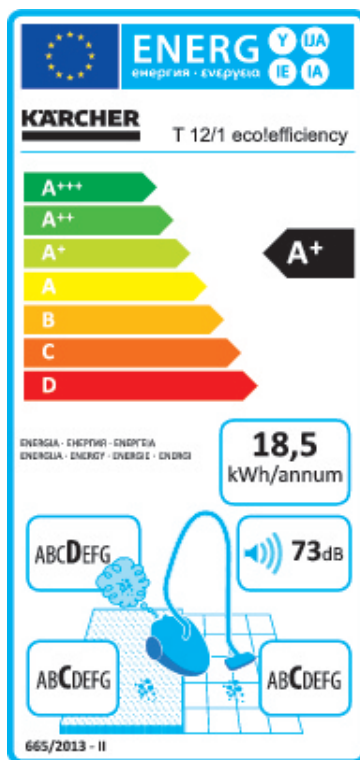

Kärcher

Model č.		T 12/1 eco!efficiency
Třída energetické účinnosti		A+
Roční spotřeba energie	kWh / rok	18,5
Přibližná hodnota roční spotřeby energie (v kWh za rok) na základě 50 cyklů čištění. Skutečná roční spotřeba energie bude záviset na tom, jak je spotřebič používán.		
Třída účinnosti čištění pro koberce		C
Třída účinnosti čištění pro tvrdé podlahy		C
Třída emisí prachu vysavače		D
Hladina akustického výkonu	dB(A)	73
Jmenovitý příkon	W	500
Objednací číslo		1.355-135.0

Datum vytvoření tabulky: 08/2017

Rádi Vám poradíme:

Head Office Germany
Alfred Kärcher GmbH & Co. KG
Alfred-Kärcher-Straße 28–40
71364 Winnenden
Phone +49 7195-14-0
Fax +49 7195-14-2212
www.kaercher.com