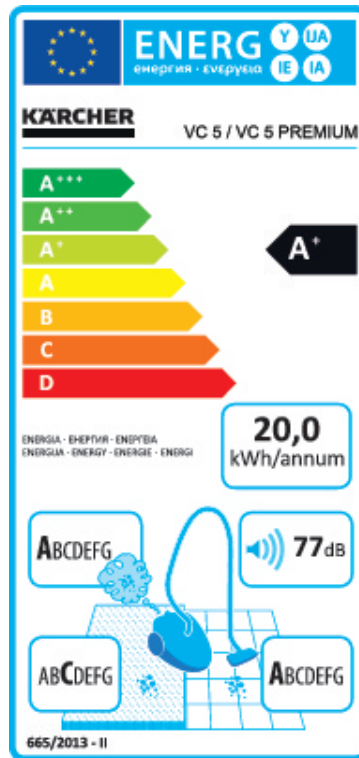

Kärcher

Model č.	VC 5	
Třída energetické účinnosti	A+	
Roční spotřeba energie	kWh / rok	20
Přibližná hodnota roční spotřeby energie (v kWh za rok) na základě 50 cyklů čištění. Skutečná roční spotřeba energie bude záviset na tom, jak je spotřebič používán.		
Třída účinnosti čištění pro koberce	C	
Třída účinnosti čištění pro tvrdé podlahy	A	
Třída emisí prachu vysavače	A	
Hladina akustického výkonu	dB(A)	77
Jmenovitý příkon	W	500
Objednávací číslo	1.349-100.0	

Datum vytvoření tabulky: 08/2017

Rádi Vám poradíme:

Head Office Germany
Alfred Kärcher GmbH & Co. KG
Alfred-Kärcher-Straße 28–40
71364 Winnenden
Phone +49 7195-14-0
Fax +49 7195-14-2212
www.kaercher.com