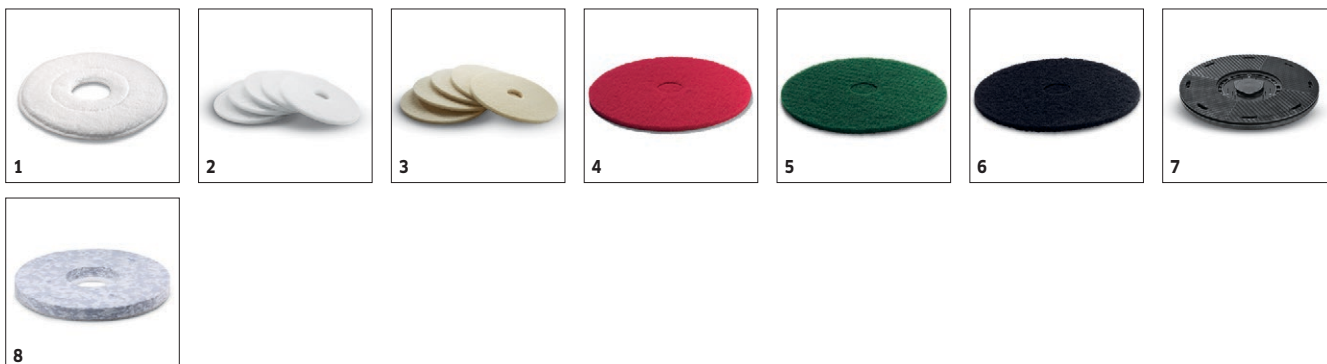

BDS 33/180 C ADV

1.291-220.0

KÄRCHER

		Objednáací číslo		Průměr		Množství		
Mikrovláknové pady								
Pad z mikrovlákna	1	6.369-908.0	mikrovlákno	330 mm	bílý	5 kusy		Vynikající síla čištění. Čistí i dlažbu z jemné kameniny do hloubky pórů. ☐
Pady								
Pad	2	6.369-903.0	velmi měkký	330 mm	bílý	5 kusy		Velmi měkký, bez zrnění, k leštění podlah. ☐
	3	6.369-904.0	měkký	330 mm	běžový	5 kusy		Měkké, s lehkým zrněním, pro leštění podlah. ☐
	4	6.369-905.0	středně měkký	330 mm	červený	5 kusy		5 padů, středně měkké, červené. Průměr 330 mm. Pro čištění a běžné čištění všech podlah. ☐
	5	6.369-906.0	středně tvrdý	330 mm	zelený	5 kusy		5 padů, středně tvrdé, zelená. Průměr 330 mm. Pro čištění silně znečištěných podlah a pro základní čištění. ☐
	6	6.369-907.0	tvrdý	330 mm	černý	5 kusy		5 padů, tvrdé, černé. Průměr 330 mm. Pro odstraňování silně ulpívajících nečistot a pro základní čištění. ☐
Unašeč padů								
Unašeč padů	7	6.369-894.0		330 mm		1 kusy		Unašeč padů (low-speed) k čištění s pady na zařízeních do 200 ot/min. Průměr 335 mm. S rychlovýměnnou spojkou a Centerlockem. ☐
Melaminpads								
Pad set 2x D 330 Melamin	8	6.371-020.0		330 mm		2 kusy		☐