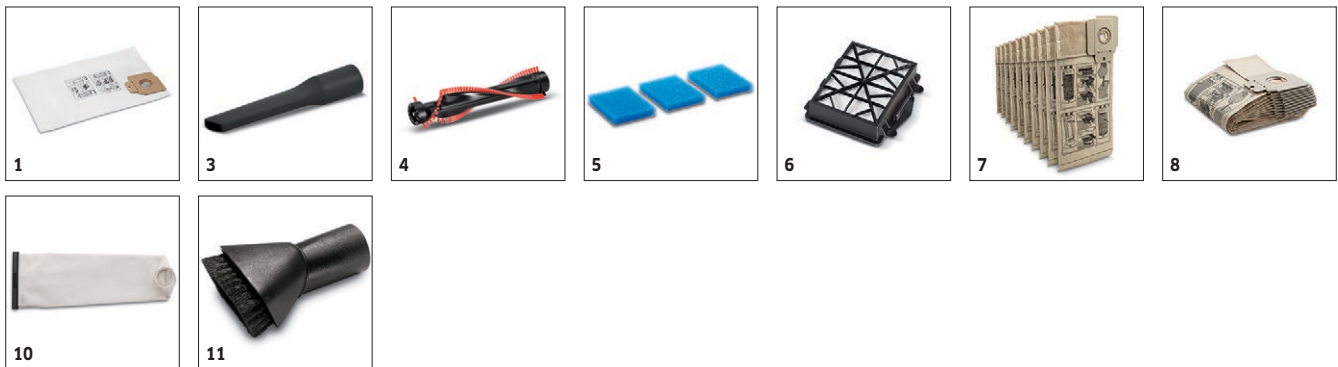

CV 30/1

1.023-116.0

KÄRCHER

		Objednáací číslo	Množství	Jmenovitá světlost	Délka	Šířka		
Fliesové filtrační sáčky (3-vrstvé)								
Fliesové filtrační sáčky	1	6.904-305.0	10 kusy				Vliesové filtrační sáčky (3-vrstvé), odolné proti protřzení, třída prachů M	■
Fliesové filtrační sáčky velkoodběratelské balení	2	6.904-309.0	300 kusy				Vliesový filtrační sáček, trojvrstvý, odolný proti protřzení, třída prachu M, balení pro velkospotřebitele.	□
Spárové hubice								
spárová hubice	3	6.906-240.0	1 kusy	DN 35	250 mm		Štěrbinová hubice DN 35, plast, 250 mm	■
Zubehör Teppichbürstsauger								
Válcový kartáč pro koberecový vysavač	4	6.906-642.0	1 kusy					■
Filtry odpadního vzduchu								
Filtrační pěna	5	6.414-765.0	3 kusy					■
HEPA filtr, třída prachů H								
HEPA filtr odpad. vzduchu	6	6.414-760.0	1 kusy				Filtrační kazeta HEPA k zlepšení/ filtraci odpadního vzduchu Vestavba na místo filtrační kazety výfukového vzduchu.	□
Papírové filtrační sáčky (2vrstvé)								
Papírové filtrační sáčky	7	6.904-294.0	10 kusy				testováno na třídu prachů M, 10 kspro všechny varianty CV 30/1 & CV 38/1	□
Papírové filtrační sáčky velkoodběratelské balení	8	6.904-303.0	300 kusy				testováno na třídu prachů M / 300 ks velkoodběratelské balení pro všechny varianty CV 30/1 a CV 38/ 1	□
	9	6.904-376.0	10 kusy					□
Látkový filtrační sáček								
Látkový filtrační vak	10	6.904-301.0	1 kusy				Bavlna, vypratelný	□
Sací štětec								
sací (odsávací) štětec DN 35	11	6.903-862.0	1 kusy	DN 35		70 mm	Sací štětec, DN 35, osazení přírodními štětínami (hovězi), 70 x 45 mm, otočný	□

■ Obsaženo v objemu dodávky. □