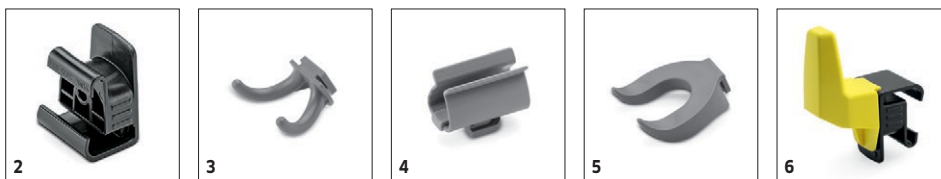

B 95 RS

Velmi obratný Kärcher B 95 RS Konfig je konfigurovatelný step-on podlahový mycí stroj s odsáváním a volitelně dostupný jako varianta s hlavou s válcovými nebo kotoučovými kartáči s pracovní šířkou 65 cm nebo 75 cm.

B 95 RS
Technické údaje

Objednáací číslo		1.006-200.2
Pracovní šířka kartáčů	mm	750
Pracovní šířka sání	mm	940
Nádrž čistá/špinavá voda	l	95 / 95
Max. plošný výkon	m ² /h	3000
Počet otáček kartáčů	rpm	180-1300
Přítlak kartáčů	g/cm ²	24-215
Napětí baterií	V	24
Kapacita baterií	Ah	198
Příkon	W	2400
Hmotnost	kg	210
Rozměry (D x Š x V)	mm	1425 × 765 × 1270
Hladina hluku	dB	68

Vybavení

DOSE

-

B 95 RS

1.006-200.2

		Objednáací číslo	Délka	Množství			
Ostatní							
Add-on kit ecolzero	1	5.388-133.0		1 kusy			<input type="checkbox"/>
Příslušenství k Home Base							
Adaptér Homebase	2	5.035-488.0		1 kusy		Upevňovací zařízení pro různé háčky a úchytky na stroji.	<input type="checkbox"/>
Dvojitý hák	3	6.980-077.0		1 kusy		Dvojitý háček pro uchycení pytlů na odpadky, papírové tašky apod. na stroji. Pouze ve spojení s adaptérem Homebase 5.035-488.0.	<input type="checkbox"/>
Držák šedý	4	6.980-078.0		1 kusy		Svorka na mop k uchycení mopu na stroji. Pouze ve spojení s adaptérem Homebase 5.035-488.0.	<input type="checkbox"/>
Držák láhev	5	6.980-080.0		1 kusy			<input type="checkbox"/>
Set Universalhaken	6	4.070-075.0		1 kusy			<input type="checkbox"/>